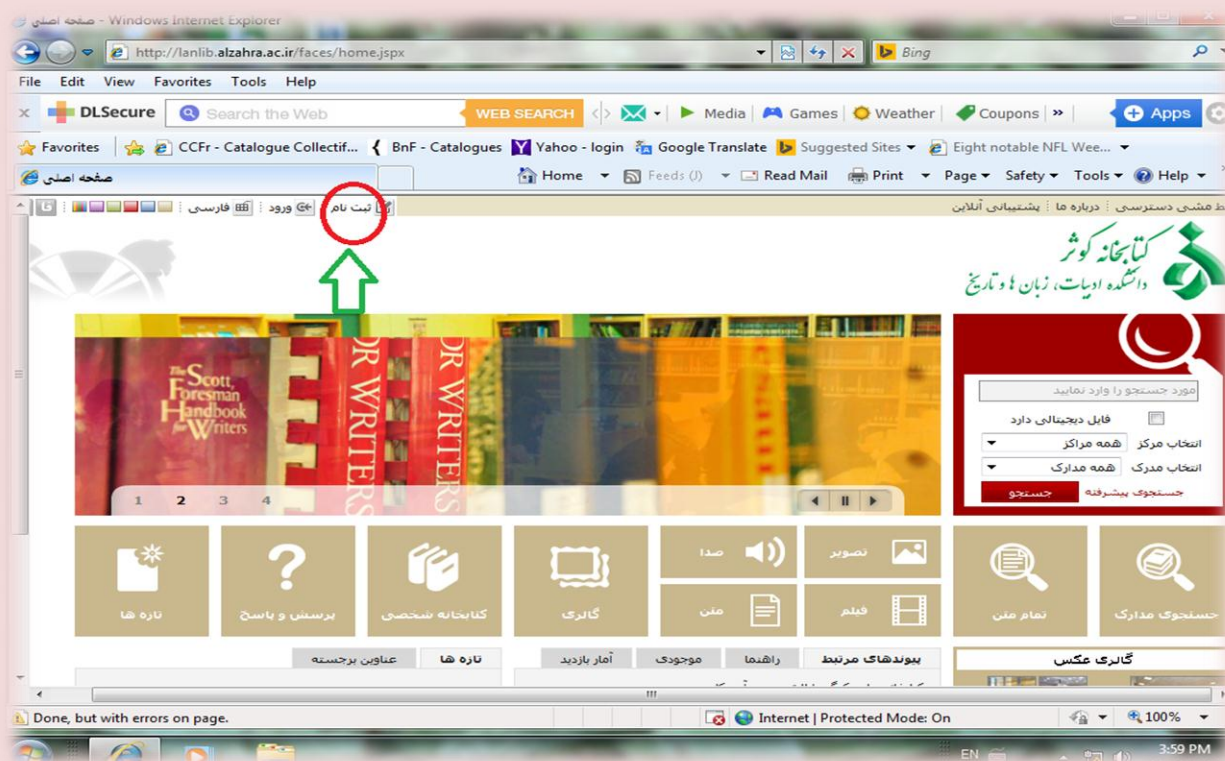

# راه‌نمای عضویت در کتابخانه کوثر دانشکده ادبیات

به نام خدا

ابتدا وارد سایت کتابخانه شوید و بر روی **ثبت نام** کلیک کنید

<http://lanlib.alzahra.ac.ir>

بر روی ثبت نام عضو واقعی کلیک کنید

در این قسمت همه فیلدهای ستاره دار را پر نموده و تایید نمایید