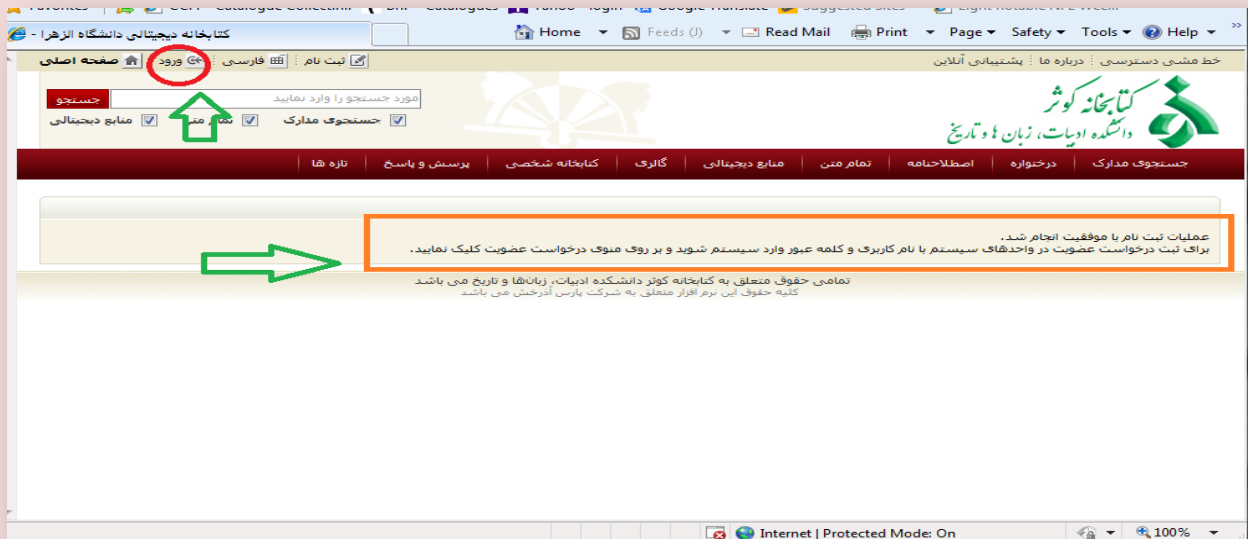

# راه‌نمای عضویت در کتابخانه کوثر دانشکده ادبیات

به نام خدا

ابتدا وارد سایت کتابخانه شوید و بر روی **ثبت نام** کلیک کنید

<http://lanlib.alzahra.ac.ir>

بر روی ثبت نام عضو واقعی کلیک کنید

در این قسمت همه فیلدهای ستاره دار را پر نموده و تایید نمایید

با مشاهده این پیغام بر روی ورود کلیک نمایید.

نام کاربری و کلمه عبوری که تعریف نموده اید وارد نمایید

بعد از این که نام خود را مشاهده کردید بر روی درخواست عضویت

کلیک نمایید

تمامی فیلدهای مشخص شده را کامل کرده و در نهایت بر روی